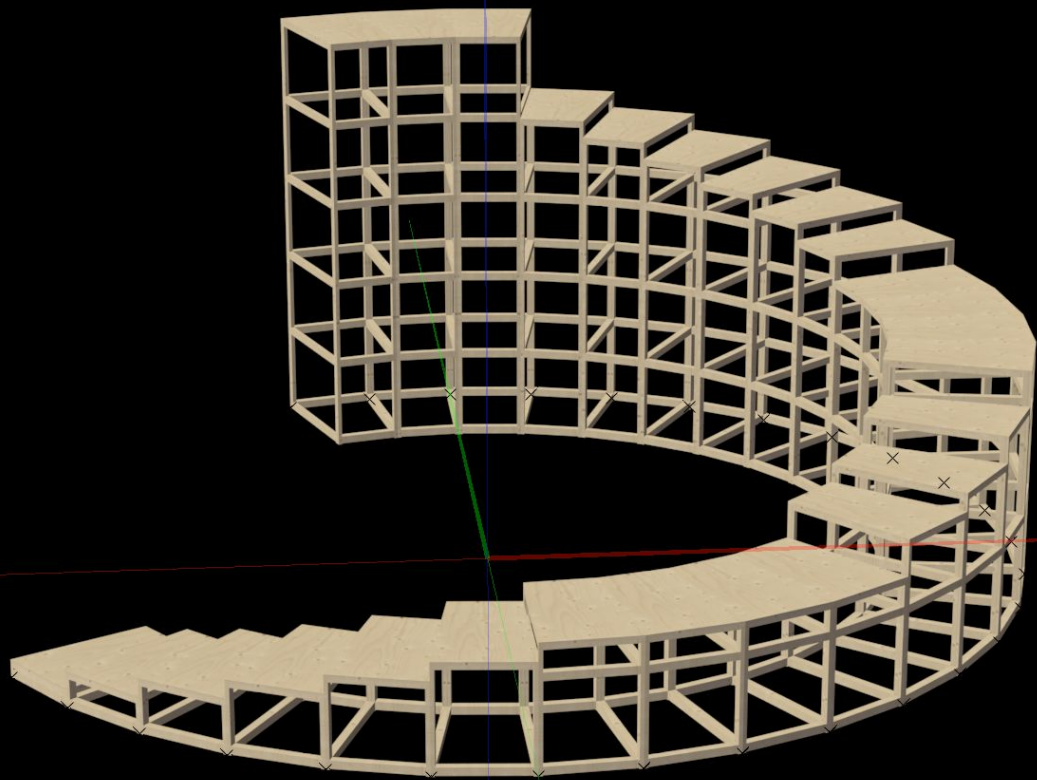

There never was a BOX
(Mater II)

NAA

Parouden
bit

→ KLEENAS VOOR MAAT
→ MISS MARLOWE / JAIL
INSPILED
ZINNET N. 7E 8733001

There Never was a BOX

Duur: 70 minuten

Technisch:

opp. min. 8m x 9m

hoogte min. 4,5m

Uitkoopsum: €1900 (excl. btw en rechten)

Leeftijd: 16+

speeldata 23-24:

7 december CC Aarschot

12 december Arsenaal Mechelen

14 december CC Halle

15 december c o r s o Berchem